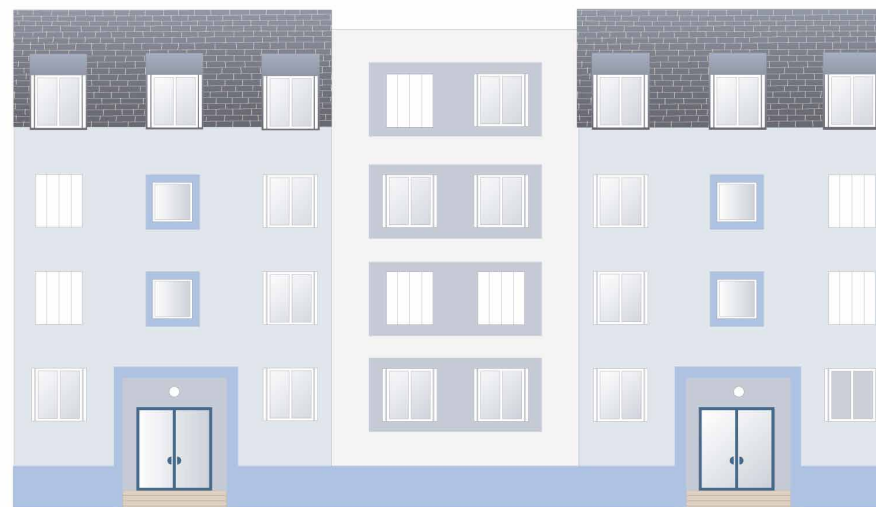

Harmonie Froide

FR218-2	FR263-2	FR218-2	Façade 1 - FR218-2
	FR239-3		Encadrements 1 / Soubassements - FR239-3
	FR261-4		Portes - FR261-4
			Façade 2 - FR210-1
			Encadrements 2 / Entrées - FR263-2