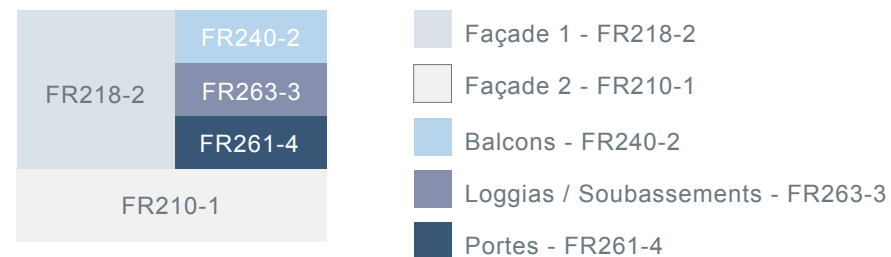

Grand Collectif - Nord-Picardie / Normandie

Harmonie Chaude

Harmonie Froide

Grand Collectif - Nord-Picardie / Normandie

Harmonie Chaude/Froide

FR216-2	FR237-2	Façade 1 - FR216-2
	FR237-3	Façade 2 / Loggias - FR235-2
	FR245-4	Loggias - FR237-2
FR235-2		Soubassements / Loggias - FR237-3
		Portes / Garde-corps - FR245-4