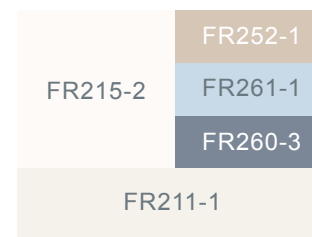

Harmonie Chaude / Froide

- Façade 1 - FR215-2
- Façade 2 / Balcons / Allèges - FR211-1
- Soubassements - FR252-1
- Loggias - FR261-1
- Portes - FR260-3