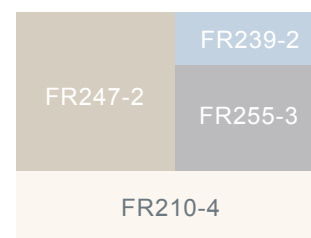

Bâtiment Industriel - Provence - Côte d'Azur - Corse / Languedoc - Roussillon

Harmonie Chaude

- Façade 1 - FR224-1
- Façade 2 - FR230-2
- Structure - FR252-4
- Fenêtres / Portes - FR229-4

Harmonie Neutre