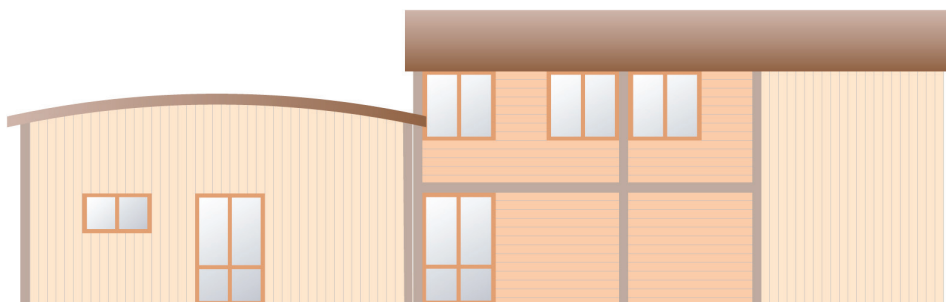

Bâtiment Industriel - Provence - Côte d'Azur - Corse / Languedoc - Roussillon

Harmonie Chaude

- Façade 1 - FR224-1
- Façade 2 - FR230-2
- Structure - FR252-4
- Fenêtres / Portes - FR229-4

Harmonie Neutre