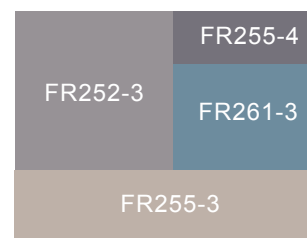

## Bâtiment Industriel - Aquitaine / Midi-Pyrénées / Béarn - Pays Basque - Landes

Harmonie Chaude

- Façade 1 - FR236-2
- Façade 2 - FR234-4
- Structure - FR215-4
- Fenêtres / Portes - FR237-4

Harmonie Neutre