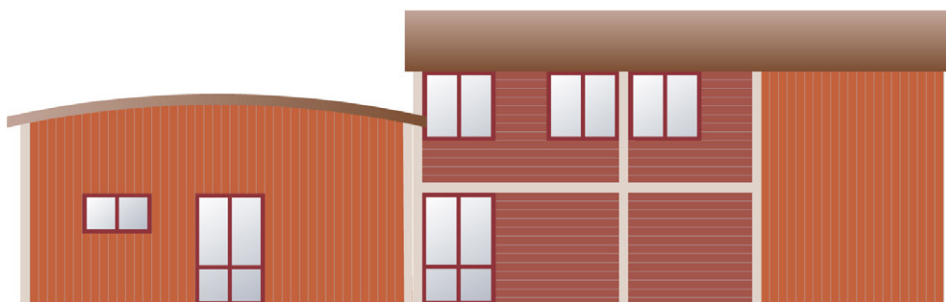

## Bâtiment Industriel - Aquitaine / Midi-Pyrénées / Béarn - Pays Basque - Landes

Harmonie Chaude

- Façade 1 - FR236-2
- Façade 2 - FR234-4
- Structure - FR215-4
- Fenêtres / Portes - FR237-4

Harmonie Neutre