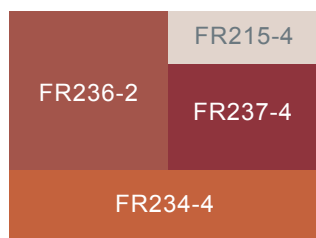

## Bâtiment Industriel - Aquitaine / Midi-Pyrénées / Béarn - Pays Basque - Landes

Harmonie Chaude

- Façade 1 - FR236-2
- Façade 2 - FR234-4
- Structure - FR215-4
- Fenêtres / Portes - FR237-4

Harmonie Neutre

- Façade 1 - FR252-3
- Façade 2 - FR255-3
- Structure - FR255-4
- Fenêtres / Portes - FR261-3