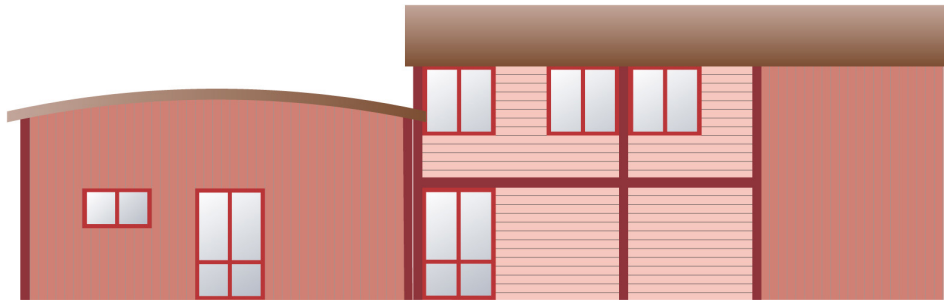

Bâtiment Industriel - Alpes / Vallée-du-Rhône

Harmonie Chaude

- Façade 1 - FR236-2
- Façade 2 - FR235-1
- Structure - FR237-4
- Fenêtres / Portes - FR236-4

Harmonie Neutre

- Façade 1 - FR225-3
- Façade 2 - FR224-3
- Structure - FR248-4
- Fenêtres / Portes - FR249-1