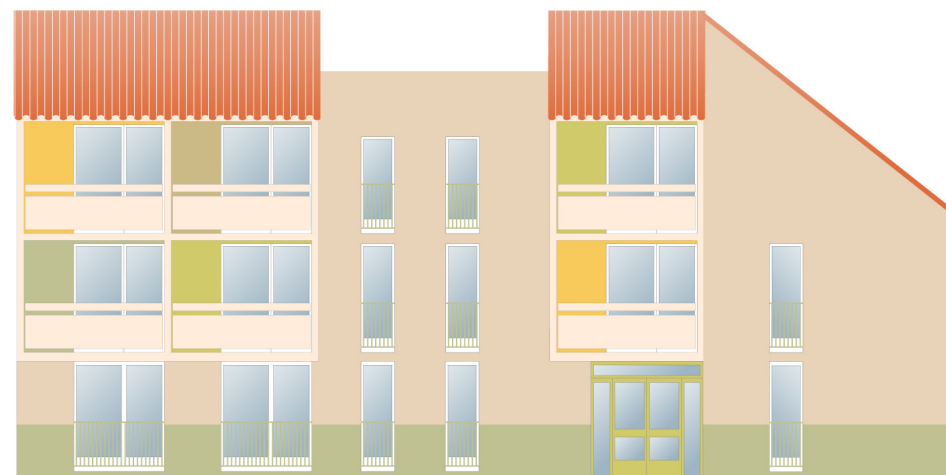

## Petit Collectif R+2 - Outre-mer

Harmonie Froide

FR240-1	FR238-4	Façade - FR240-1
FR240-3	FR210-2	Soubassement / Loggias - FR241-2
FR241-2	FR240-3	Portes / Garde-corps - FR238-4
		Balcons - FR210-2
		Loggias - FR240-3

Harmonie Chaude/Froide

FR250-1	FR246-1	Façade - FR250-1
FR244-2	FR213-3	Soubassement / Loggias / Garde-corps - FR244-2
	FR221-4	Portes / Loggias - FR246-1
		Balcons - FR213-3
		Loggias - FR221-4

Petit Collectif R+2 - **Outre-mer**