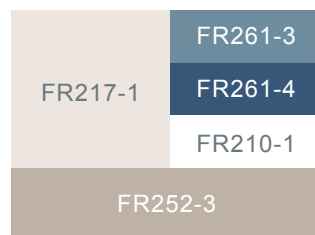

Maison Contemporaine - Aquitaine / Midi-Pyrénées / Béarn - Pays Basque - Landes

Harmonie Chaude

- Façade - FR234-3
- Encadrements - FR233-2
- Volets / Porte de garage - FR237-4
- Porte d'entrée - FR259-4
- Fenêtres - FR215-4

Harmonie Froide

- Façade - FR217-1
- Encadrements - FR252-3
- Volets - FR261-3
- Portes - FR261-4
- Fenêtres - FR210-1

Harmonie Chaude/Froide

- Façade - FR214-2
- Encadrements - FR230-2
- Volets / Porte de garage - FR220-4
- Porte d'entrée - FR245-3
- Fenêtres - FR211-1