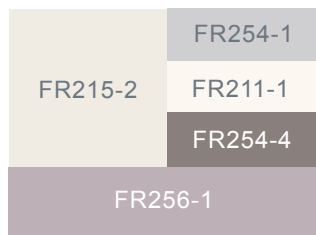

Petit Collectif R+4 - Auvergne / Limousin - Périgord / Quercy - Cévennes / Rouergue

Harmonie Neutre

- Façade - FR215-2
- RDC - FR256-1
- Dernier étage - FR254-1
- Balcons / Colonnes - FR211-1
- Pergola / Portes / Garde-corps - FR254-4