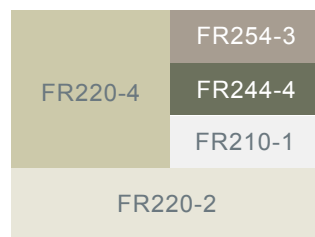

## Maison Contemporaine - Alsace / Lorraine / Champagne-Ardenne

Harmonie Chaude

- Façade - FR212-3
- Encadrements - FR252-2
- Volets - FR224-2
- Portes - FR246-4
- Fenêtres - FR210-1

Harmonie Froide

- Façade - FR220-4
- Encadrements - FR220-2
- Volets - FR254-3
- Portes - FR244-4
- Fenêtres - FR210-1

Harmonie Chaude/Froide

- Façade - FR233-1
- Encadrements - FR215-2
- Fenêtres / Volets - FR236-2
- Portes - FR258-3

Harmonie Neutre

- Façade - FR239-1
- Encadrements / Fenêtres - FR210-1
- Volets - FR252-1
- Portes - FR259-3