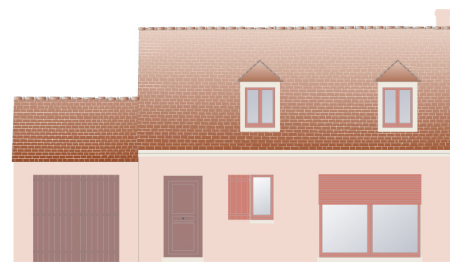

## Maison Contemporaine - Alsace / Lorraine / Champagne-Ardenne

Harmonie Chaude

- Façade - FR212-3
- Encadrements - FR252-2
- Volets - FR224-2
- Portes - FR246-4
- Fenêtres - FR210-1

Harmonie Froide

- Façade - FR220-4
- Encadrements - FR220-2
- Volets - FR254-3
- Portes - FR244-4
- Fenêtres - FR210-1

Harmonie Chaude/Froide

- Façade - FR233-1
- Encadrements - FR215-2
- Fenêtres / Volets - FR236-2
- Portes - FR258-3

Harmonie Neutre

- Façade - FR239-1
- Encadrements / Fenêtres - FR210-1
- Volets - FR252-1
- Portes - FR259-3