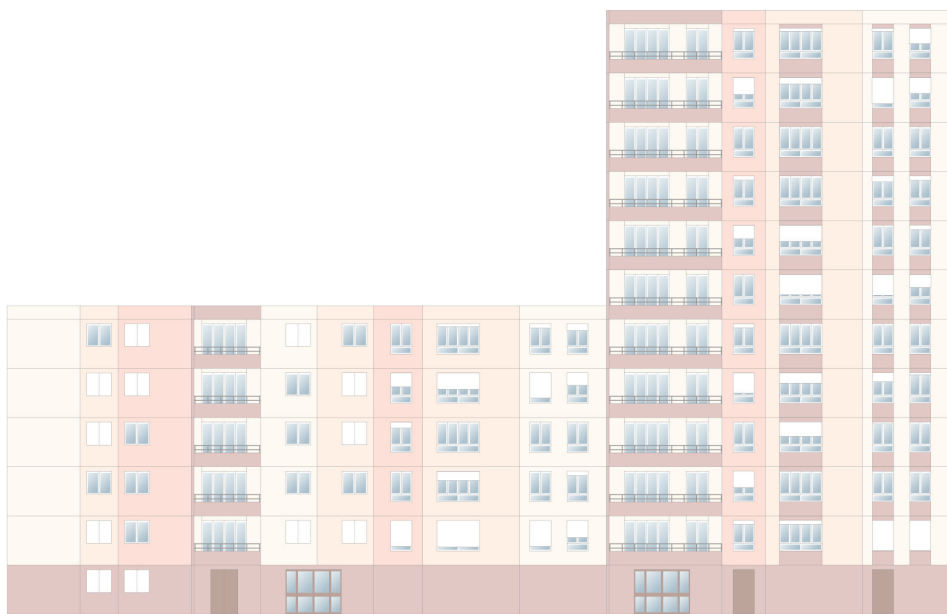

## Grand Collectif - Bretagne / Poitou-Charentes / Pays de la Loire

Harmonie Chaude

FR211-2	FR234-1	FR211-2	Façade 1 / Loggias - FR211-2
	FR258-1		Façade 2 - FR216-2
	FR251-4		Façade 3 - FR234-1
FR216-2			Balcons / Soubassements - FR258-1
			Portes / Garde-corps - FR251-4

Harmonie Froide

FR218-1	FR210-2	FR218-1	Façade 1 - FR218-1
	FR218-3		Façade 2 / Portes / Garde-corps - FR260-2
FR260-2			Loggias - FR210-2
			Soubassements / Balcons - FR218-3