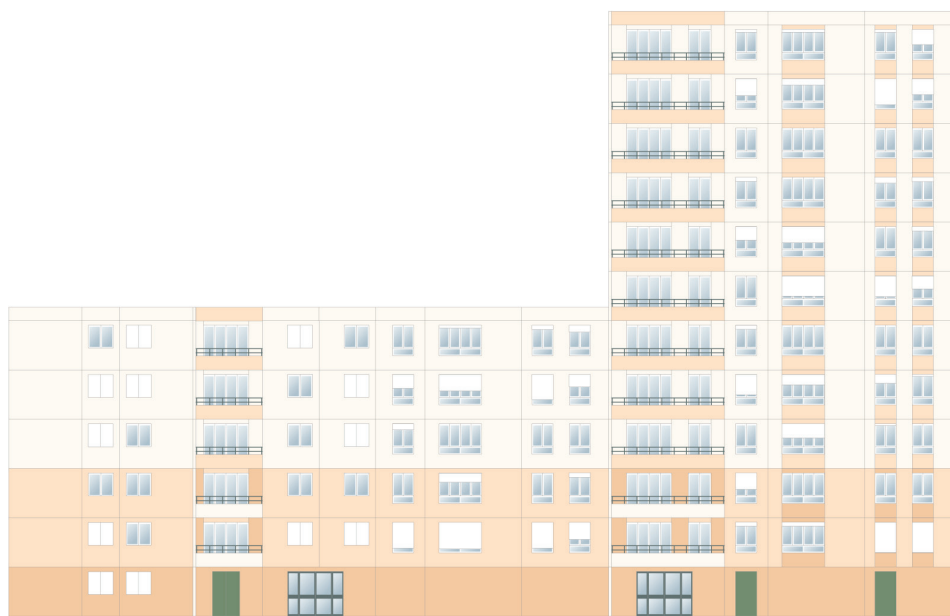

Grand Collectif - Bretagne / Poitou-Charentes / Pays de la Loire

Harmonie Chaude / Froide

- Façade 1 / Loggias / Balcons 2 - FR211-2
- Façade / Balcons 1 - FR226-1
- Soubassements / Loggias 2 - FR225-2
- Portes 1 - FR152-5
- Portes 2 / Garde-corps - FR243-4