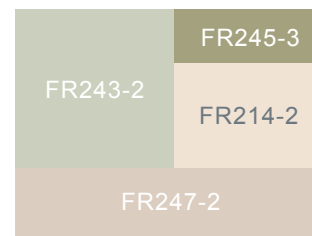

Harmonie Froide

- Façade - FR243-2
- RDC / Dernier étage / Colonnes - FR247-2
- Arches / Balcons - FR214-2
- Pergola / Portes / Garde-corps - FR245-3