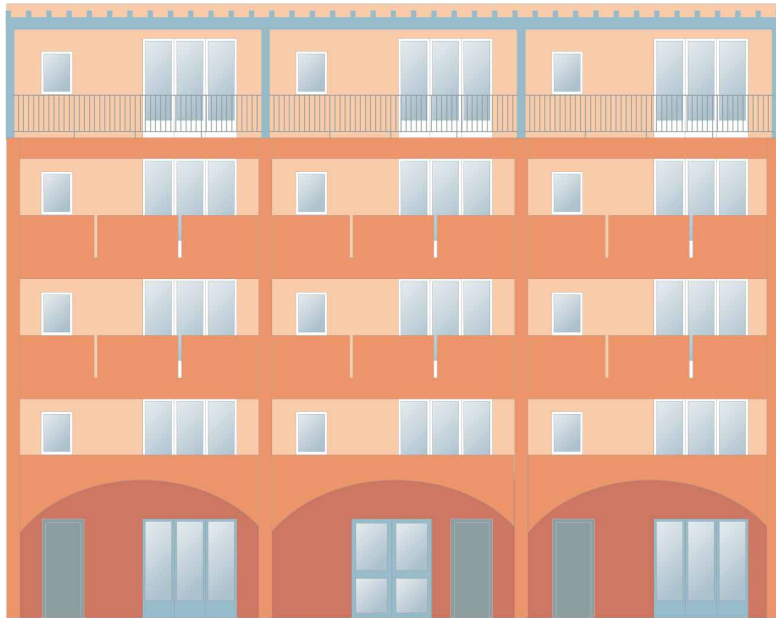

Petit Collectif R+4 - Provence - Côte d'Azur - Corse / Languedoc - Roussillon

Harmonie Chaude/Froide

FR230-2	FR230-4	Façade / Dernier étage - FR230-2
	FR241-4	RDC - FR235-4
	FR242-4	Arches / Colonnes / Balcons - FR230-4
		Pergola / Portes fenêtres bas - FR241-4
		Portes / Garde-corps - FR242-4