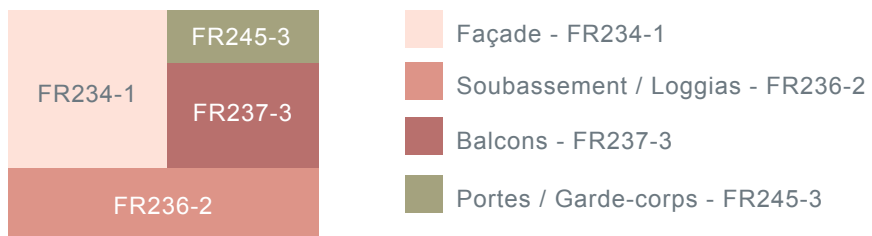

Petit Collectif R+2 - Provence - Côte d'Azur - Corse / Languedoc - Roussillon

Harmonie Chaude

Harmonie Froide

Petit Collectif R+2 - Provence - Côte d'Azur - Corse / Languedoc - Roussillon

Harmonie Chaude

Harmonie Neutre

Petit Collectif R+4 - Provence - Côte d'Azur - Corse / Languedoc - Roussillon

Harmonie Chaude

- Façade - FR222-4
- RDC / Dernier étage - FR226-4
- Balcons - FR224-1
- Arches / Colonnes - FR225-2
- Pergola / Portes / Garde-corps - FR259-2