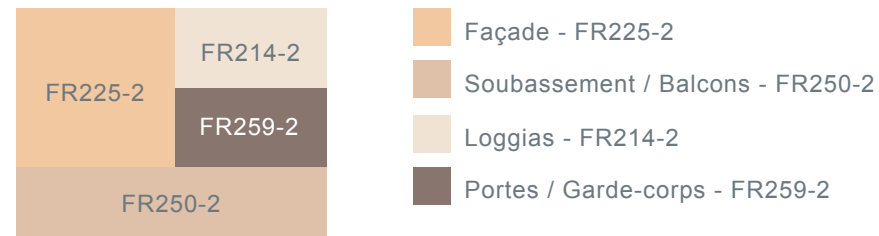

Petit Collectif R+2 - Provence - Côte d'Azur - Corse / Languedoc - Roussillon

Harmonie Chaude

Harmonie Froide

Petit Collectif R+2 - Provence - Côte d'Azur - Corse / Languedoc - Roussillon

Harmonie Chaude

Harmonie Neutre

Petit Collectif R+4 - Provence - Côte d'Azur - Corse / Languedoc - Roussillon

Harmonie Chaude

- Façade - FR222-4
- RDC / Dernier étage - FR226-4
- Balcons - FR224-1
- Arches / Colonnes - FR225-2
- Pergola / Portes / Garde-corps - FR259-2