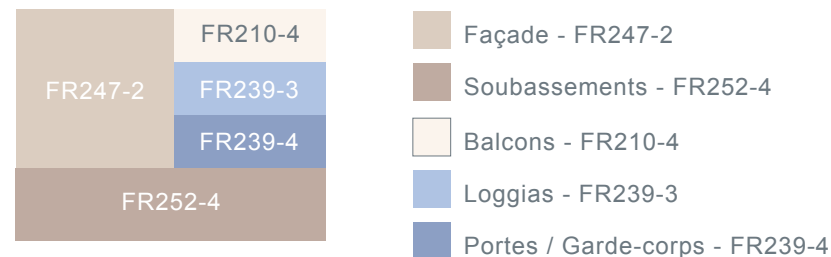

Petit Collectif R+2 - Provence - Côte d'Azur - Corse / Languedoc - Roussillon

Harmonie Chaude

Harmonie Froide

Petit Collectif R+2 - Provence - Côte d'Azur - Corse / Languedoc - Roussillon

Harmonie Chaude

Harmonie Neutre