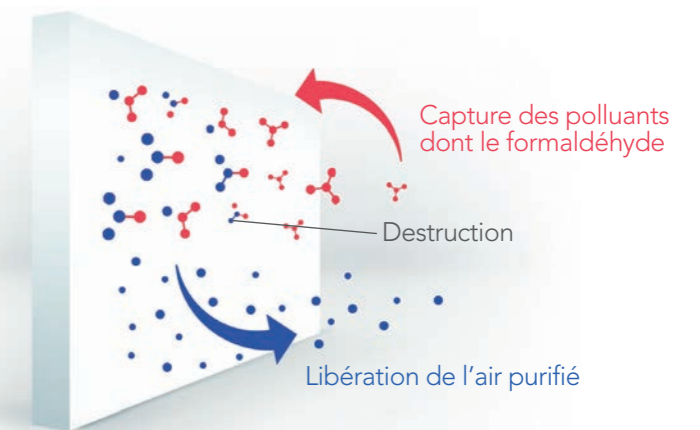

Les polluants que l'on respire peuvent entraîner rhinites, asthme, irritations, allergies. Le formaldéhyde est classé C.M.R (Cancérogènes, Mutagènes et Reprotoxiques).

ONDI PUR, UNE NOUVELLE PEINTURE DÉCORATIVE DÉPOLLUANTE POUR OFFRIR UN AIR PUR À VOTRE INTÉRIEUR

UN AIR PURIFIÉ DURABLEMENT

Ondi Pur capte et détruit les polluants présents dans l'air ambiant, comme le formaldéhyde, quand ils entrent en contact avec le film de peinture. À SAVOIR : le principe actif de destruction des polluants contenu dans Ondi Pur est inoffensif, sans nanoparticules et sans émission de substances dangereuses.

Mur peint avec la peinture dépolluante Ondi Pur

UN MEILLEUR CONFORT DE VIE ET PLUS DE BIEN-ÊTRE POUR TOUS

La peinture dépolluante Ondi Pur élimine jusqu'à 80 % de formaldéhyde dans l'air intérieur des habitats.